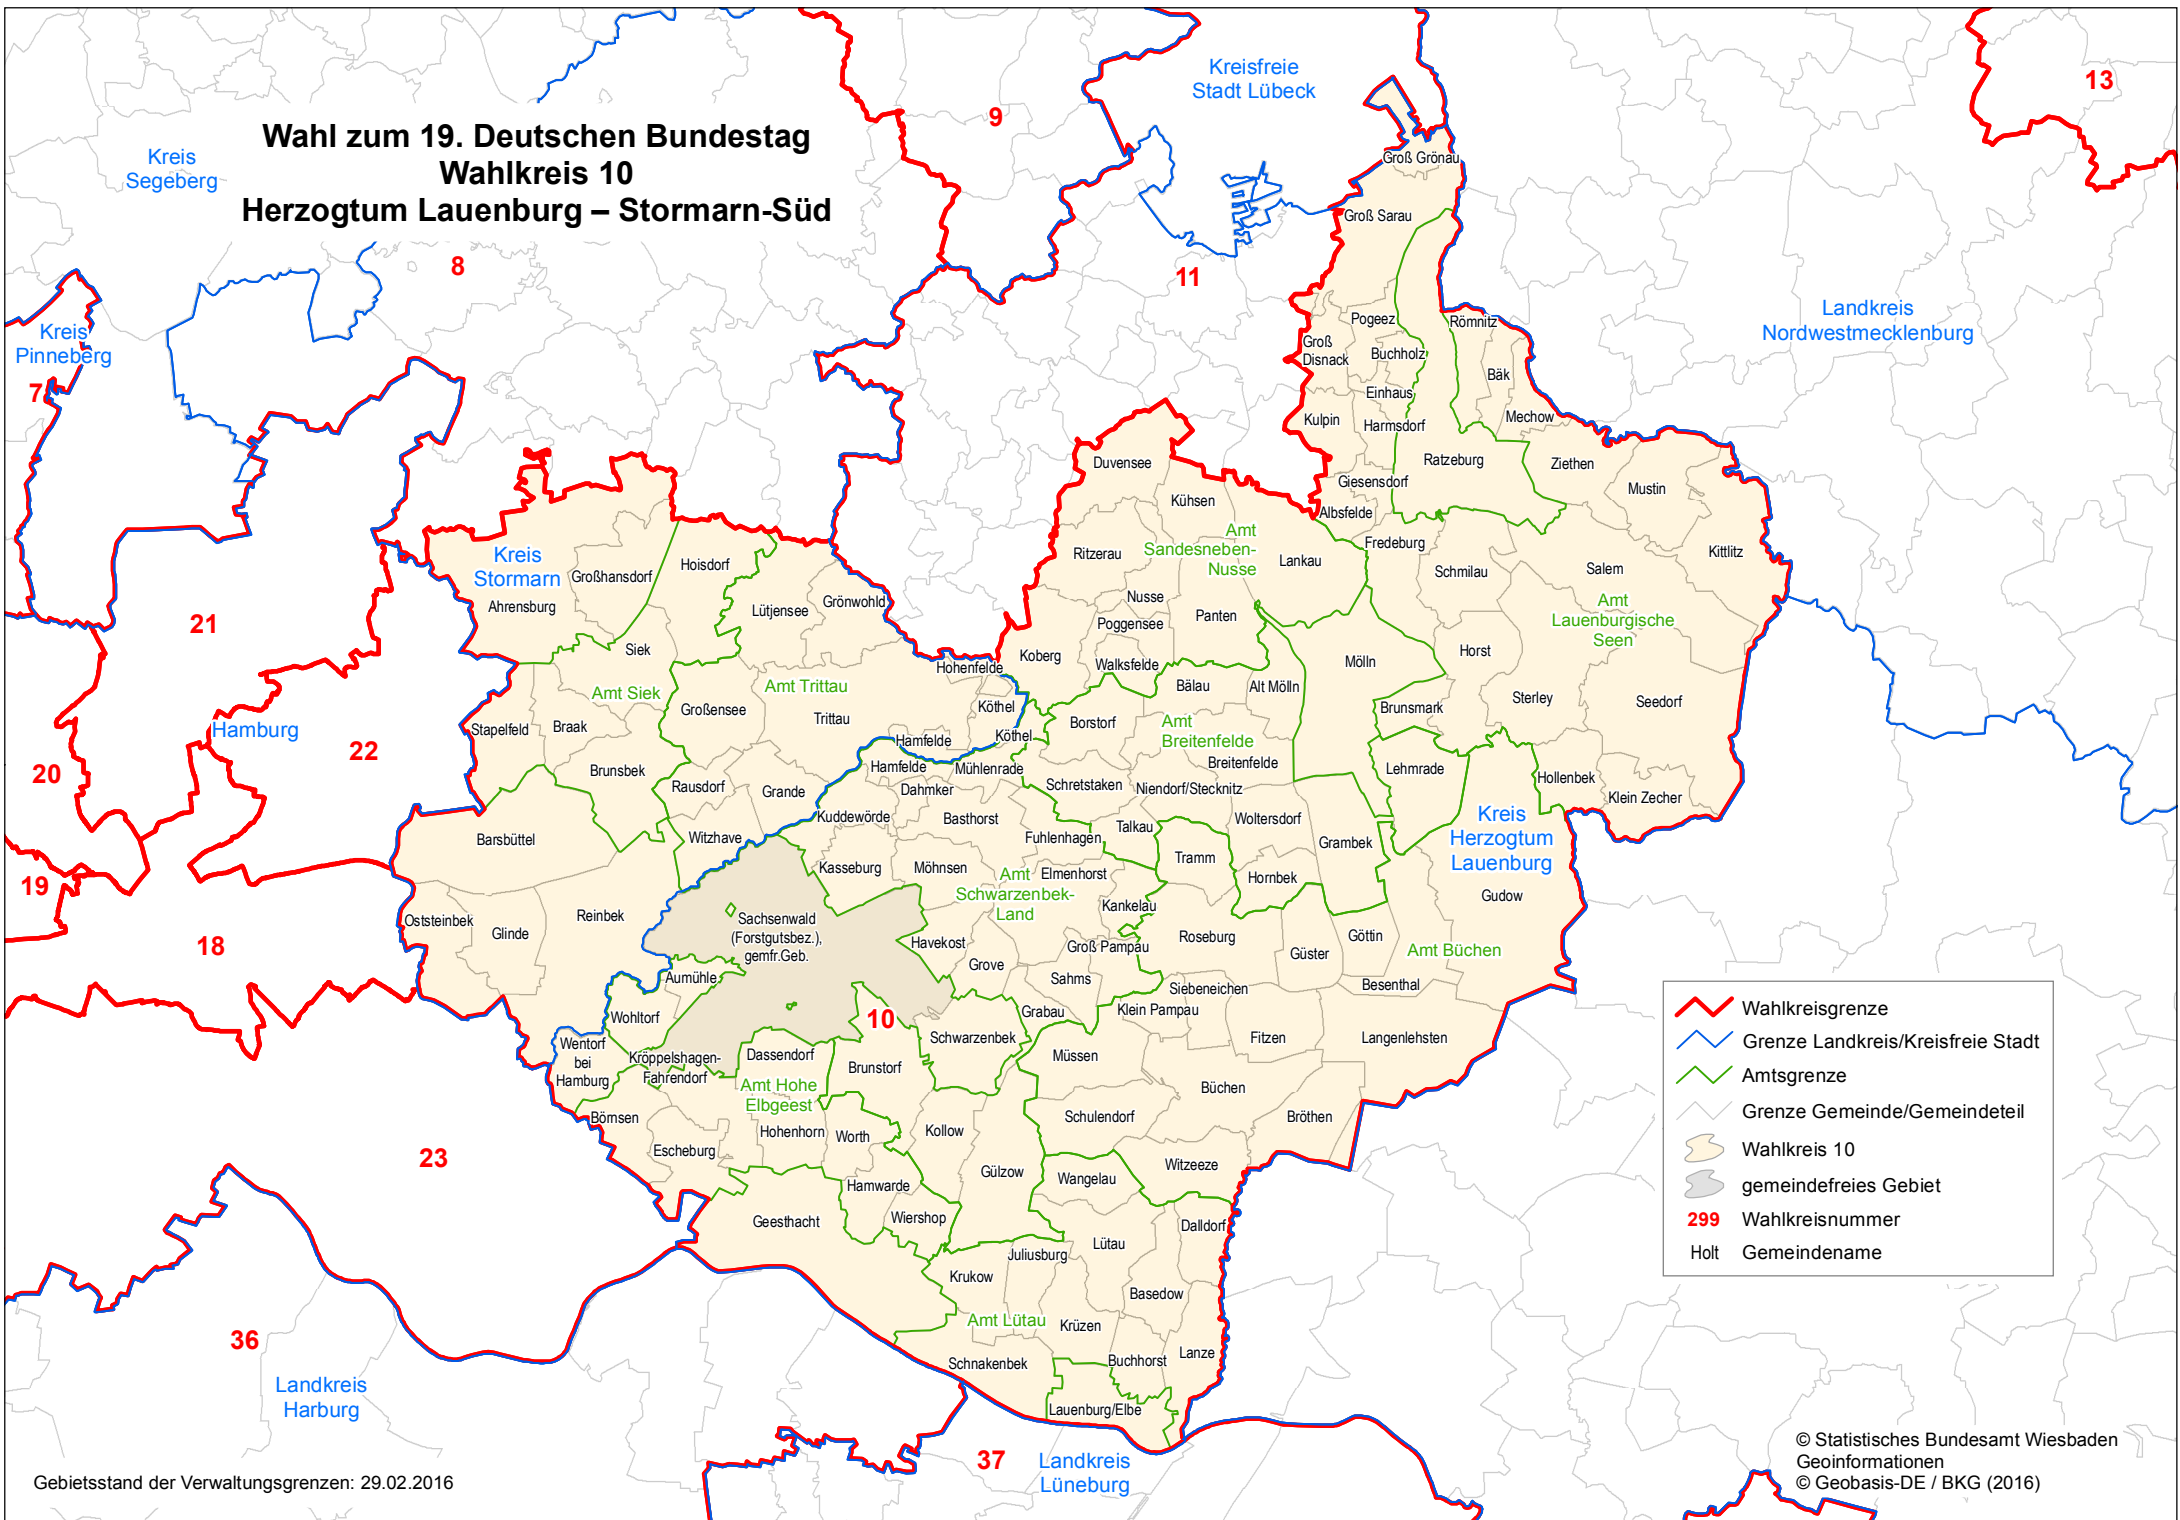

# Wahl zum 19. Deutschen Bundestag Wahlkreis 10 Herzogtum Lauenburg – Stormarn-Süd

	Wahlkreisgrenze
	Grenze Landkreis/Kreisfreie Stadt
	Amtsgrenze
	Grenze Gemeinde/Gemeindeteil
	Wahlkreis 10
	gemeindefreies Gebiet
<b>299</b>	Wahlkreisnummer
Holt	Gemeindenname